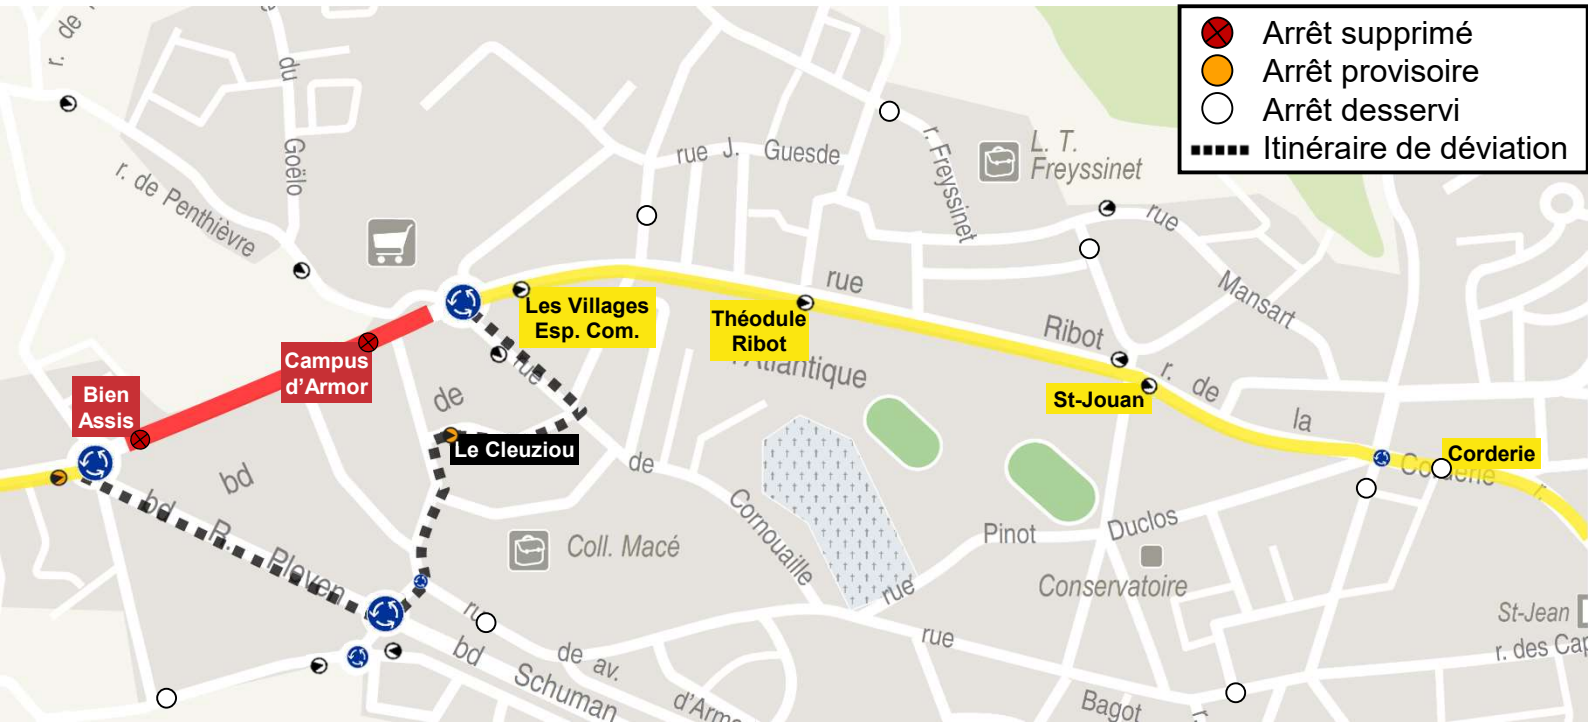

DÉVIATION

Lundi
24
Février
05h30

Vendredi
28
Mars
19h00

TE2

Arrêts non desservis : Bien Assis, Campus d'Armor